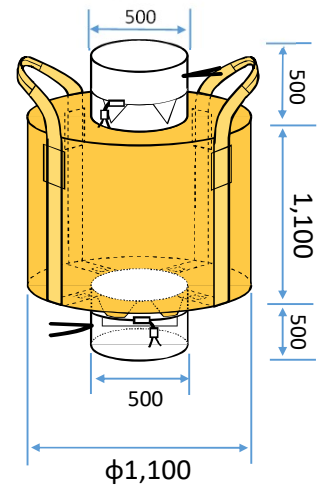

タイプ:上部全開
内袋付き
サイズ:φ1,100XH1,100
吊りベルト巾70mm
容量:1.0m³
耐荷重:1t
材質:本体PP(ポリプロピレン)
インナー PEシール
入数:10枚

品番:8A

タイプ:上部全開
下部半開
サイズ:φ1,100XH1,100
吊りベルト巾70mm
容量:1.0m³
耐荷重:1t
材質:PP(ポリプロピレン)
入数:10枚

品番:75A

タイプ:上部全開
下部全開
サイズ:φ1,100XH1,250
吊りベルト巾70mm
容量:1.0m³
耐荷重:1t
材質:PP(ポリプロピレン)
入数:10枚

品番:468

タイプ:上部半開
下部半開
サイズ:φ1,100XH1,100
吊りベルト巾70mm
容量:1.0m³
耐荷重:1t
材質:PP(ポリプロピレン)
入数:10枚