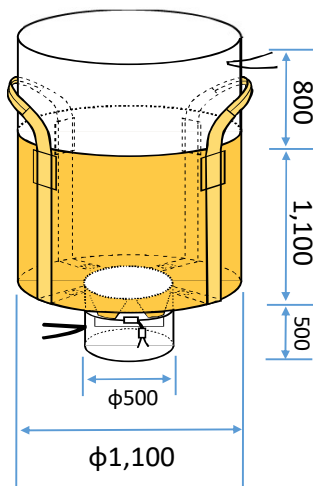

丸型フレコンバッグ

NO.1

品番:401

タイプ:上部全開
底ベルト補強
サイズ:φ1,100XH1,100
吊りベルト巾70mm
容量:1.0m³
耐荷重:1t
材質:PP(ポリプロピレン)
入数:10枚

品番:831

タイプ:上部全開
底ベルト補強
反転ベルト付き
サイズ:φ1,100XH1,100
吊りベルト巾70mm
容量:1.0m³
耐荷重:1t
材質:PP(ポリプロピレン)
入数:10枚

品番:12N

タイプ:上部全開
内袋付き
サイズ:φ1,100XH1,100
吊りベルト巾70mm
容量:1.0m³
耐荷重:1t
材質:本体PP(ポリプロピレン)
インナー PEシール
入数:10枚

品番:8A

タイプ:上部全開
下部半開
サイズ:φ1,100XH1,100
吊りベルト巾70mm
容量:1.0m³
耐荷重:1t
材質:PP(ポリプロピレン)
入数:10枚

品番:75A

タイプ:上部全開
下部全開
サイズ:φ1,100XH1,250
吊りベルト巾70mm
容量:1.0m³
耐荷重:1t
材質:PP(ポリプロピレン)
入数:10枚

品番:468

タイプ:上部半開
下部半開
サイズ:φ1,100XH1,100
吊りベルト巾70mm
容量:1.0m³
耐荷重:1t
材質:PP(ポリプロピレン)
入数:10枚