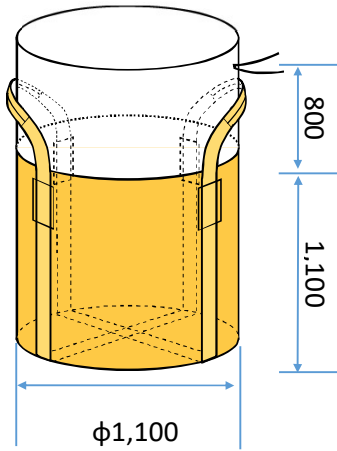

丸型フレコンバッグ

NO.1

品番:401

タイプ:上部全開
底ベルト補強
サイズ:φ1,100XH1,100
吊りベルト巾70mm
容量:1.0m³
耐荷重:1t
材質:PP(ポリプロピレン)
入数:10枚

品番:831

タイプ:上部全開
底ベルト補強
反転ベルト付き
サイズ:φ1,100XH1,100
吊りベルト巾70mm
容量:1.0m³
耐荷重:1t
材質:PP(ポリプロピレン)
入数:10枚

品番:12N

タイプ:上部全開
内袋付き
サイズ:φ1,100XH1,100
吊りベルト巾70mm
容量:1.0m³
耐荷重:1t
材質:本体PP(ポリプロピレン)
インナー PEシール
入数:10枚

品番:8A

タイプ:上部全開
下部半開
サイズ:φ1,100XH1,100
吊りベルト巾70mm
容量:1.0m³
耐荷重:1t
材質:PP(ポリプロピレン)
入数:10枚

品番:75A

タイプ:上部全開
下部全開
サイズ:φ1,100XH1,250
吊りベルト巾70mm
容量:1.0m³
耐荷重:1t
材質:PP(ポリプロピレン)
入数:10枚

品番:468

タイプ:上部半開
下部半開
サイズ:φ1,100XH1,100
吊りベルト巾70mm
容量:1.0m³
耐荷重:1t
材質:PP(ポリプロピレン)
入数:10枚