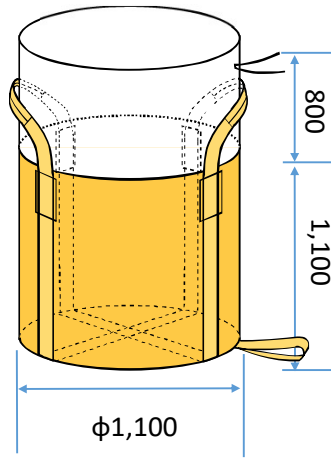

丸型フレコンバッグ

NO.1

品番:401

タイプ:上部全開
底ベルト補強
サイズ:φ1,100XH1,100
吊りベルト巾70mm
容量:1.0m³
耐荷重:1t
材質:PP(ポリプロピレン)
入数:10枚

品番:831

タイプ:上部全開
底ベルト補強
反転ベルト付き
サイズ:φ1,100XH1,100
吊りベルト巾70mm
容量:1.0m³
耐荷重:1t
材質:PP(ポリプロピレン)
入数:10枚

品番:12N

タイプ:上部全開
内袋付き
サイズ:φ1,100XH1,100
吊りベルト巾70mm
容量:1.0m³
耐荷重:1t
材質:本体PP(ポリプロピレン)
インナー PEシール
入数:10枚

品番:8A

タイプ:上部全開
下部半開
サイズ:φ1,100XH1,100
吊りベルト巾70mm
容量:1.0m³
耐荷重:1t
材質:PP(ポリプロピレン)
入数:10枚

品番:75A

タイプ:上部全開
下部全開
サイズ:φ1,100XH1,250
吊りベルト巾70mm
容量:1.0m³
耐荷重:1t
材質:PP(ポリプロピレン)
入数:10枚

品番:468

タイプ:上部半開
下部半開
サイズ:φ1,100XH1,100
吊りベルト巾70mm
容量:1.0m³
耐荷重:1t
材質:PP(ポリプロピレン)
入数:10枚