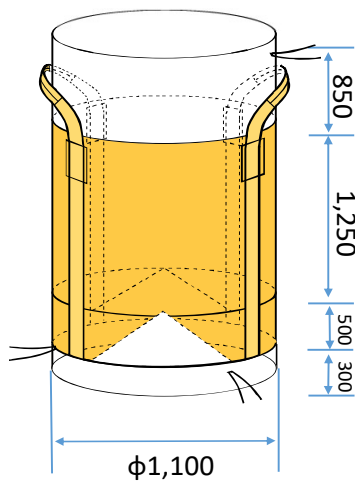

丸型フレコンバッグ

NO.1

品番:401

タイプ:上部全開
底ベルト補強
サイズ:φ1,100XH1,100
吊りベルト巾70mm
容量:1.0m³
耐荷重:1t
材質:PP(ポリプロピレン)
入数:10枚

品番:831

タイプ:上部全開
底ベルト補強
反転ベルト付き
サイズ:φ1,100XH1,100
吊りベルト巾70mm
容量:1.0m³
耐荷重:1t
材質:PP(ポリプロピレン)
入数:10枚

品番:12N

タイプ:上部全開
内袋付き
サイズ:φ1,100XH1,100
吊りベルト巾70mm
容量:1.0m³
耐荷重:1t
材質:本体PP(ポリプロピレン)
インナー PEシール
入数:10枚

品番:8A

タイプ:上部全開
下部半開
サイズ:φ1,100XH1,100
吊りベルト巾70mm
容量:1.0m³
耐荷重:1t
材質:PP(ポリプロピレン)
入数:10枚

品番:75A

タイプ:上部全開
下部全開
サイズ:φ1,100XH1,250
吊りベルト巾70mm
容量:1.0m³
耐荷重:1t
材質:PP(ポリプロピレン)
入数:10枚

品番:468

タイプ:上部半開
下部半開
サイズ:φ1,100XH1,100
吊りベルト巾70mm
容量:1.0m³
耐荷重:1t
材質:PP(ポリプロピレン)
入数:10枚