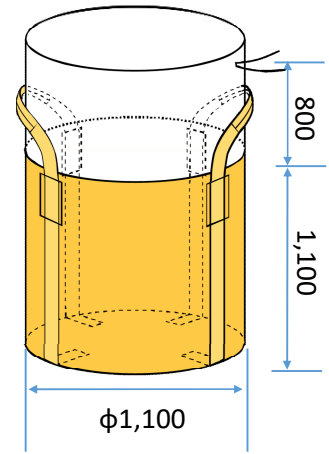

丸型フレコンバッグ

NO.1

品番:401

タイプ:上部全開
底ベルト補強
サイズ:φ1,100XH1,100
吊りベルト巾70mm
容量:1.0m³
耐荷重:1t
材質:PP(ポリプロピレン)
入数:10枚

品番:831

タイプ:上部全開
底ベルト補強
反転ベルト付き
サイズ:φ1,100XH1,100
吊りベルト巾70mm
容量:1.0m³
耐荷重:1t
材質:PP(ポリプロピレン)
入数:10枚

品番:12N

タイプ:上部全開
内袋付き
サイズ:φ1,100XH1,100
吊りベルト巾70mm
容量:1.0m³
耐荷重:1t
材質:本体PP(ポリプロピレン)
インナー PEシール
入数:10枚

品番:8A

タイプ:上部全開
下部半開
サイズ:φ1,100XH1,100
吊りベルト巾70mm
容量:1.0m³
耐荷重:1t
材質:PP(ポリプロピレン)
入数:10枚

品番:75A

タイプ:上部全開
下部全開
サイズ:φ1,100XH1,250
吊りベルト巾70mm
容量:1.0m³
耐荷重:1t
材質:PP(ポリプロピレン)
入数:10枚

品番:468

タイプ:上部半開
下部半開
サイズ:φ1,100XH1,100
吊りベルト巾70mm
容量:1.0m³
耐荷重:1t
材質:PP(ポリプロピレン)
入数:10枚