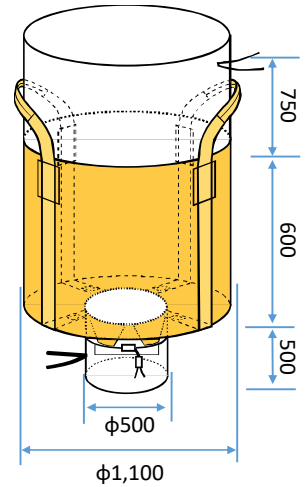

丸型フレコンバッグ

NO.2

品番: 1087

タイプ: 上部全開
2点吊り 補強布まで
サイズ: $\phi 1,100 \times H1,100$
吊りベルト巾70mm
容量: 1,040ℓ
耐荷重: 0.4t
材質: PP(ポリプロピレン)

品番: 1120A

タイプ: 上部全開
下部半開
サイズ: $\phi 1,100 \times H1,400$
吊りベルト巾70mm
容量: 1,330ℓ
耐荷重: 1t
材質: PP(ポリプロピレン)
入数: 10枚

品番: 1101

タイプ: 上部全開
下部半開
サイズ: $\phi 1,100 \times H600$
吊りベルト巾70mm
容量: 570ℓ
耐荷重: 1t
材質: PP(ポリプロピレン)
入数: 10枚

品番: 2100

タイプ: 上部全開
サイズ: $\phi 1,100 \times H1,100$
吊りベルト巾100mm
容量: 1,040ℓ
耐荷重: 1t
材質: PP(ポリプロピレン)
入数: 10枚

品番: 1549

タイプ: 上部全開
サイズ: $\phi 900 \times H400$
吊りベルト巾70mm
容量: 250ℓ
耐荷重: 1t
材質: PP(ポリプロピレン)
入数: 20枚

品番: 1749

タイプ: 上部半開
サイズ: $\phi 1,100 \times H1,100$
吊りベルト巾100mm
容量: 1,040ℓ
耐荷重: 1t
材質: PP(ポリプロピレン)
入数: 10枚