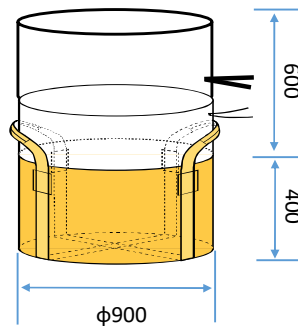

品番: 1101

タイプ: 上部全開
下部半開
サイズ: $\phi 1,100 \times H600$
吊りベルト巾70mm
容量: 570ℓ
耐荷重: 1t
材質: PP(ポリプロピレン)
入数: 10枚

品番: 2100

タイプ: 上部全開
サイズ: $\phi 1,100 \times H1,100$
吊りベルト巾100mm
容量: 1,040ℓ
耐荷重: 1t
材質: PP(ポリプロピレン)
入数: 10枚

品番: 1549

タイプ: 上部全開
サイズ: $\phi 900 \times H400$
吊りベルト巾70mm
容量: 250ℓ
耐荷重: 1t
材質: PP(ポリプロピレン)
入数: 20枚

品番: 1749

タイプ: 上部半開
サイズ: $\phi 1,100 \times H1,100$
吊りベルト巾100mm
容量: 1,040ℓ
耐荷重: 1t
材質: PP(ポリプロピレン)
入数: 10枚