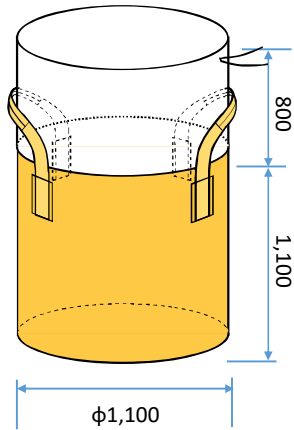

丸型フレコンバッグ

NO.2

品番: 1087

タイプ: 上部全開
2点吊り 補強布まで
サイズ: $\phi 1,100 \times H1,100$
吊りベルト巾70mm
容量: 1,040ℓ
耐荷重: 0.4t
材質: PP(ポリプロピレン)

品番: 1120A

タイプ: 上部全開
下部半開
サイズ: $\phi 1,100 \times H1,400$
吊りベルト巾70mm
容量: 1,330ℓ
耐荷重: 1t
材質: PP(ポリプロピレン)
入数: 10枚

品番: 1101

タイプ: 上部全開
下部半開
サイズ: $\phi 1,100 \times H600$
吊りベルト巾70mm
容量: 570ℓ
耐荷重: 1t
材質: PP(ポリプロピレン)
入数: 10枚

品番: 2100

タイプ: 上部全開
サイズ: $\phi 1,100 \times H1,100$
吊りベルト巾100mm
容量: 1,040ℓ
耐荷重: 1t
材質: PP(ポリプロピレン)
入数: 10枚

品番: 1549

タイプ: 上部全開
サイズ: $\phi 900 \times H400$
吊りベルト巾70mm
容量: 250ℓ
耐荷重: 1t
材質: PP(ポリプロピレン)
入数: 20枚

品番: 1749

タイプ: 上部半開
サイズ: $\phi 1,100 \times H1,100$
吊りベルト巾100mm
容量: 1,040ℓ
耐荷重: 1t
材質: PP(ポリプロピレン)
入数: 10枚