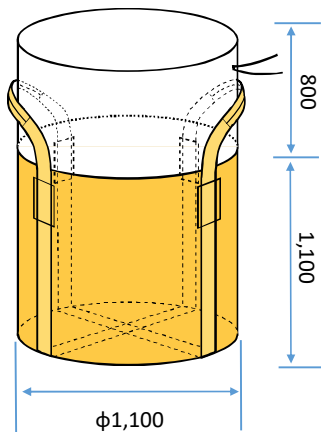

丸型フレコンバッグ

NO.2

品番: 1087

タイプ: 上部全開
2点吊り 補強布まで
サイズ: $\phi 1,100 \times H1,100$
吊りベルト巾70mm
容量: 1,040ℓ
耐荷重: 0.4t
材質: PP(ポリプロピレン)

品番: 1120A

タイプ: 上部全開
下部半開
サイズ: $\phi 1,100 \times H1,400$
吊りベルト巾70mm
容量: 1,330ℓ
耐荷重: 1t
材質: PP(ポリプロピレン)
入数: 10枚

品番: 1101

タイプ: 上部全開
下部半開
サイズ: $\phi 1,100 \times H600$
吊りベルト巾70mm
容量: 570ℓ
耐荷重: 1t
材質: PP(ポリプロピレン)
入数: 10枚

品番: 2100

タイプ: 上部全開
サイズ: $\phi 1,100 \times H1,100$
吊りベルト巾100mm
容量: 1,040ℓ
耐荷重: 1t
材質: PP(ポリプロピレン)
入数: 10枚

品番: 1549

タイプ: 上部全開
サイズ: $\phi 900 \times H400$
吊りベルト巾70mm
容量: 250ℓ
耐荷重: 1t
材質: PP(ポリプロピレン)
入数: 20枚

品番: 1749

タイプ: 上部半開
サイズ: $\phi 1,100 \times H1,100$
吊りベルト巾100mm
容量: 1,040ℓ
耐荷重: 1t
材質: PP(ポリプロピレン)
入数: 10枚