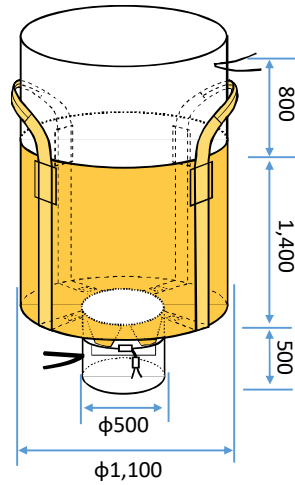

丸型フレコンバッグ

NO.2

品番: 1087

タイプ: 上部全開
2点吊り 補強布まで
サイズ: $\phi 1,100 \times H1,100$
吊りベルト巾70mm
容量: 1,040ℓ
耐荷重: 0.4t
材質: PP(ポリプロピレン)

品番: 1120A

タイプ: 上部全開
下部半開
サイズ: $\phi 1,100 \times H1,400$
吊りベルト巾70mm
容量: 1,330ℓ
耐荷重: 1t
材質: PP(ポリプロピレン)
入数: 10枚

品番: 1101

タイプ: 上部全開
下部半開
サイズ: $\phi 1,100 \times H600$
吊りベルト巾70mm
容量: 570ℓ
耐荷重: 1t
材質: PP(ポリプロピレン)
入数: 10枚

品番: 2100

タイプ: 上部全開
サイズ: $\phi 1,100 \times H1,100$
吊りベルト巾100mm
容量: 1,040ℓ
耐荷重: 1t
材質: PP(ポリプロピレン)
入数: 10枚

品番: 1549

タイプ: 上部全開
サイズ: $\phi 900 \times H400$
吊りベルト巾70mm
容量: 250ℓ
耐荷重: 1t
材質: PP(ポリプロピレン)
入数: 20枚

品番: 1749

タイプ: 上部半開
サイズ: $\phi 1,100 \times H1,100$
吊りベルト巾100mm
容量: 1,040ℓ
耐荷重: 1t
材質: PP(ポリプロピレン)
入数: 10枚