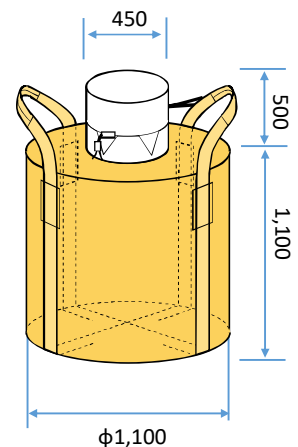

品番: 1101

タイプ: 上部全開
下部半開
サイズ: $\phi 1,100 \times H600$
吊りベルト巾70mm
容量: 570ℓ
耐荷重: 1t
材質: PP(ポリプロピレン)
入数: 10枚

品番: 2100

タイプ: 上部全開
サイズ: $\phi 1,100 \times H1,100$
吊りベルト巾100mm
容量: 1,040ℓ
耐荷重: 1t
材質: PP(ポリプロピレン)
入数: 10枚

品番: 1549

タイプ: 上部全開
サイズ: $\phi 900 \times H400$
吊りベルト巾70mm
容量: 250ℓ
耐荷重: 1t
材質: PP(ポリプロピレン)
入数: 20枚

品番: 1749

タイプ: 上部半開
サイズ: $\phi 1,100 \times H1,100$
吊りベルト巾100mm
容量: 1,040ℓ
耐荷重: 1t
材質: PP(ポリプロピレン)
入数: 10枚