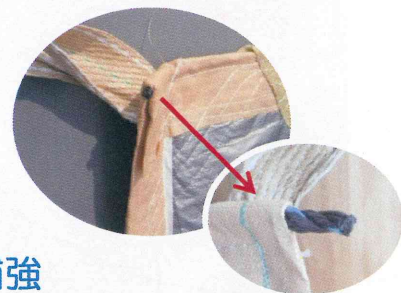

シートモッコ

品番	サイズ	入数
KA-50	1.9mx1.9m	5枚
KA-51	2.4mx2.4m	5枚

価格・品質に優れた
シートモッコの決定版

表

PEシルバー

表面なめらか
樹木を痛めません

ロープ補強

周囲からの「裂け」を
強力に防ぎます

吊部補強

フックが掛かる部分に
補強があります

裏

ハトメ付き

ハトメにロープを通して
束ねることができます

※表裏・両面ベージュの廉価タイプもございます

株式会社イナガキ

INAGAKI 