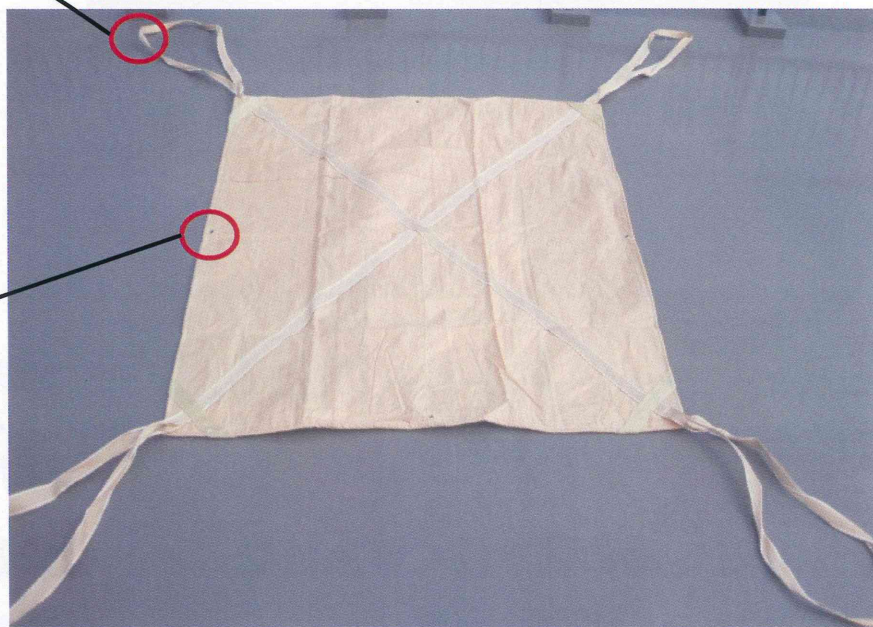

シートモッコ

品番	サイズ	入数
KA-50	1.9mx1.9m	5枚
KA-51	2.4mx2.4m	5枚

価格・品質に優れた
シートモッコの決定版

表

PEシルバー

表面なめらか
樹木を痛めません

ロープ補強

周囲からの「裂け」を
強力に防ぎます

吊部補強

フックが掛かる部分に
補強があります

裏

ハトメ付き

ハトメにロープを通して
束ねることができます

※表裏・両面ベージュの廉価タイプもございます

株式会社イナガキ

INAGAKI 