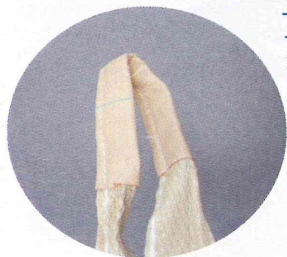

シートモッコ

品番	サイズ	入数
KA-50	1.9mx1.9m	5枚
KA-51	2.4mx2.4m	5枚

価格・品質に優れた
シートモッコの決定版

表

PEシルバー

表面なめらか
樹木を痛めません

ロープ補強

周囲からの「裂け」を
強力に防ぎます

吊部補強

フックが掛かる部分に
補強があります

裏

ハトメ付き

ハトメにロープを通して
束ねることができます

※表裏・両面ベージュの廉価タイプもございます

株式会社イナガキ

INAGAKI 