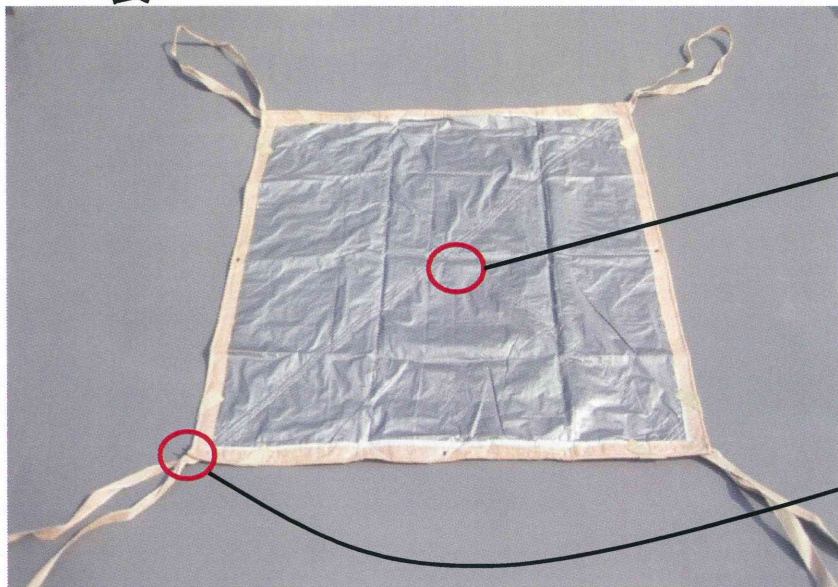

シートモッコ

品番	サイズ	入数
KA-50	1.9mx1.9m	5枚
KA-51	2.4mx2.4m	5枚

価格・品質に優れた
シートモッコの決定版

表

PEシルバー

表面なめらか
樹木を痛めません

ロープ補強

周囲からの「裂け」を
強力に防ぎます

吊部補強

フックが掛かる部分に
補強があります

裏

ハトメ付き

ハトメにロープを通して
束ねることができます

※表裏・両面ベージュの廉価タイプもございます

株式会社イナガキ

INAGAKI 